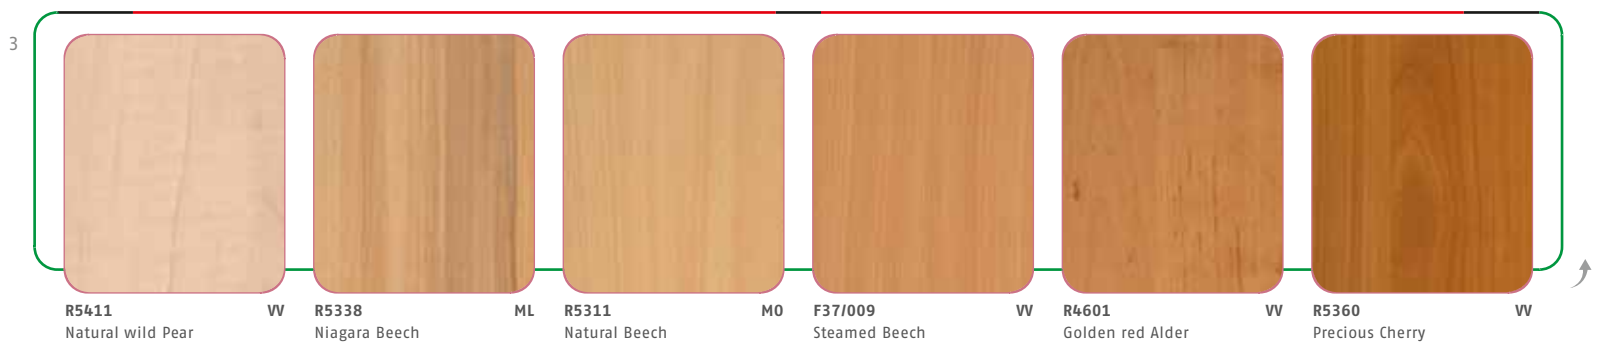

1
Provide the digital motif

2
Create the motif

3
Individual panel production

U1739
Kristallblau

U068
Himmelblau

U059
Enzianblau

U1747
Dunkelblau

U1233
Metallschwarz

U141
Orchidea

U1665
Apfelsine

U1667
Orange

U225
Signalrot

U1691
Rubinrot

U031
Bordeaux

U054
Burgund

U1574
Samtgelb