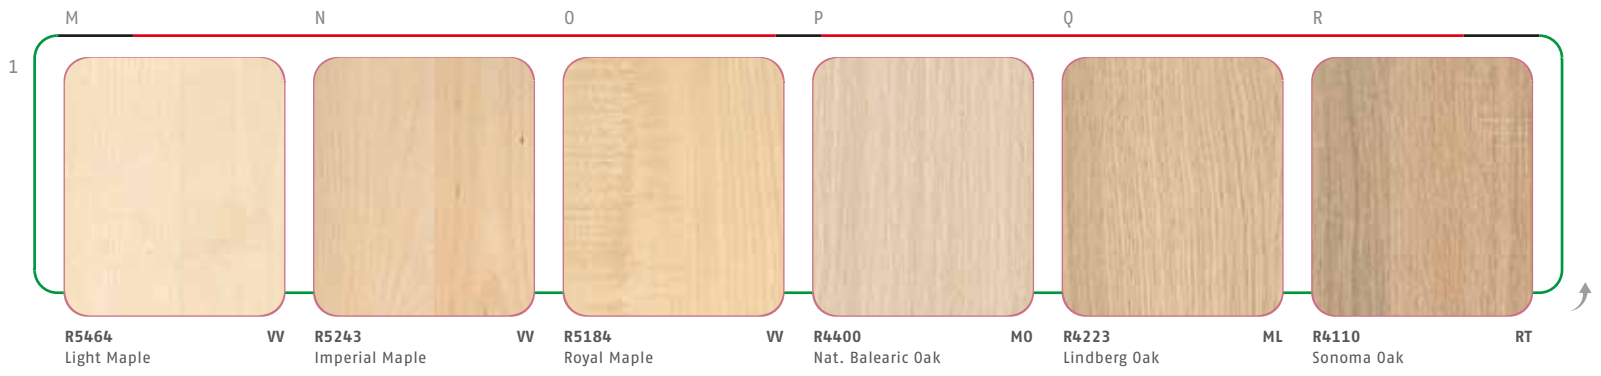

1
Provide the digital motif

2
Create the motif

3
Individual panel production

U1739
Kristallblau

U068
Himmelblau

U059
Enzianblau

U1747
Dunkelblau

U1233
Metallschwarz