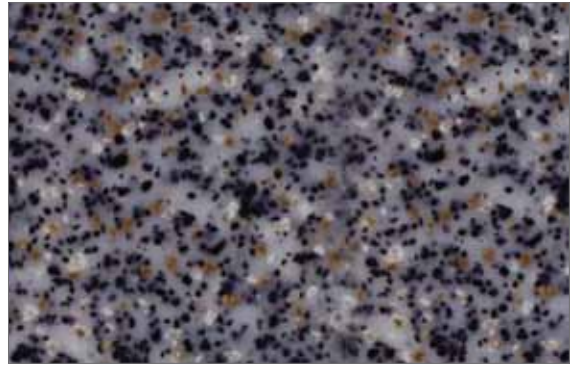

Nebbia 176L

Mare 177L

Vaniglia 8242

Cappuccino 8244

Cassata 933L

Magnolia 946L

Basalto 365L

Granito Grezzo 1369L

Granito Fino 1377L

Vulcano 181L

Translucent finish

Visione Laguna 1090L

Visione Menta 1089L

Visione Azzurro 1091L

Visione Bianco 1092L